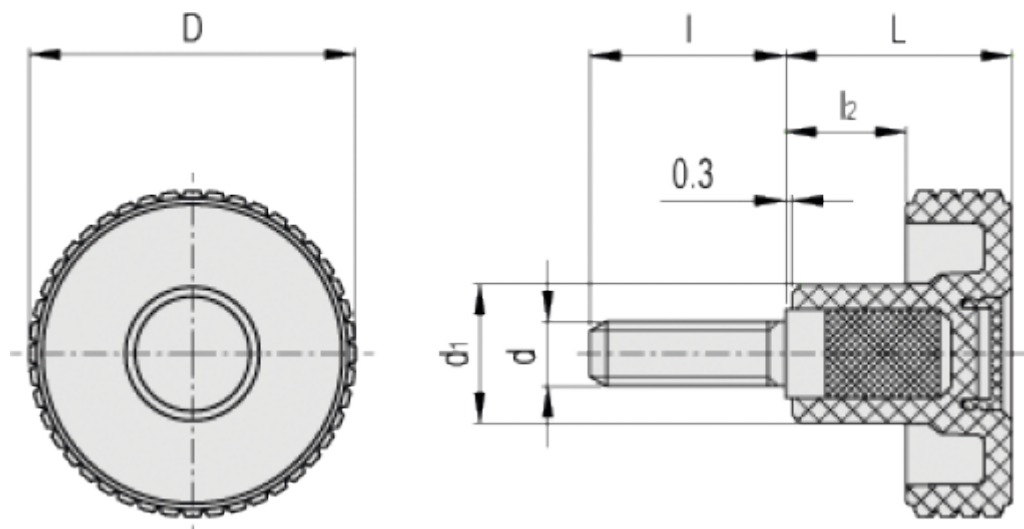

Varenummer: 23020342715

Beskrivelse: E+G Fingregreb MBT.30 p-M6x30-C5, Blå

Mål

D	= 31
d1	= 15
d6g	= M6
L	= 24
l	= 30
l2	= 11.5